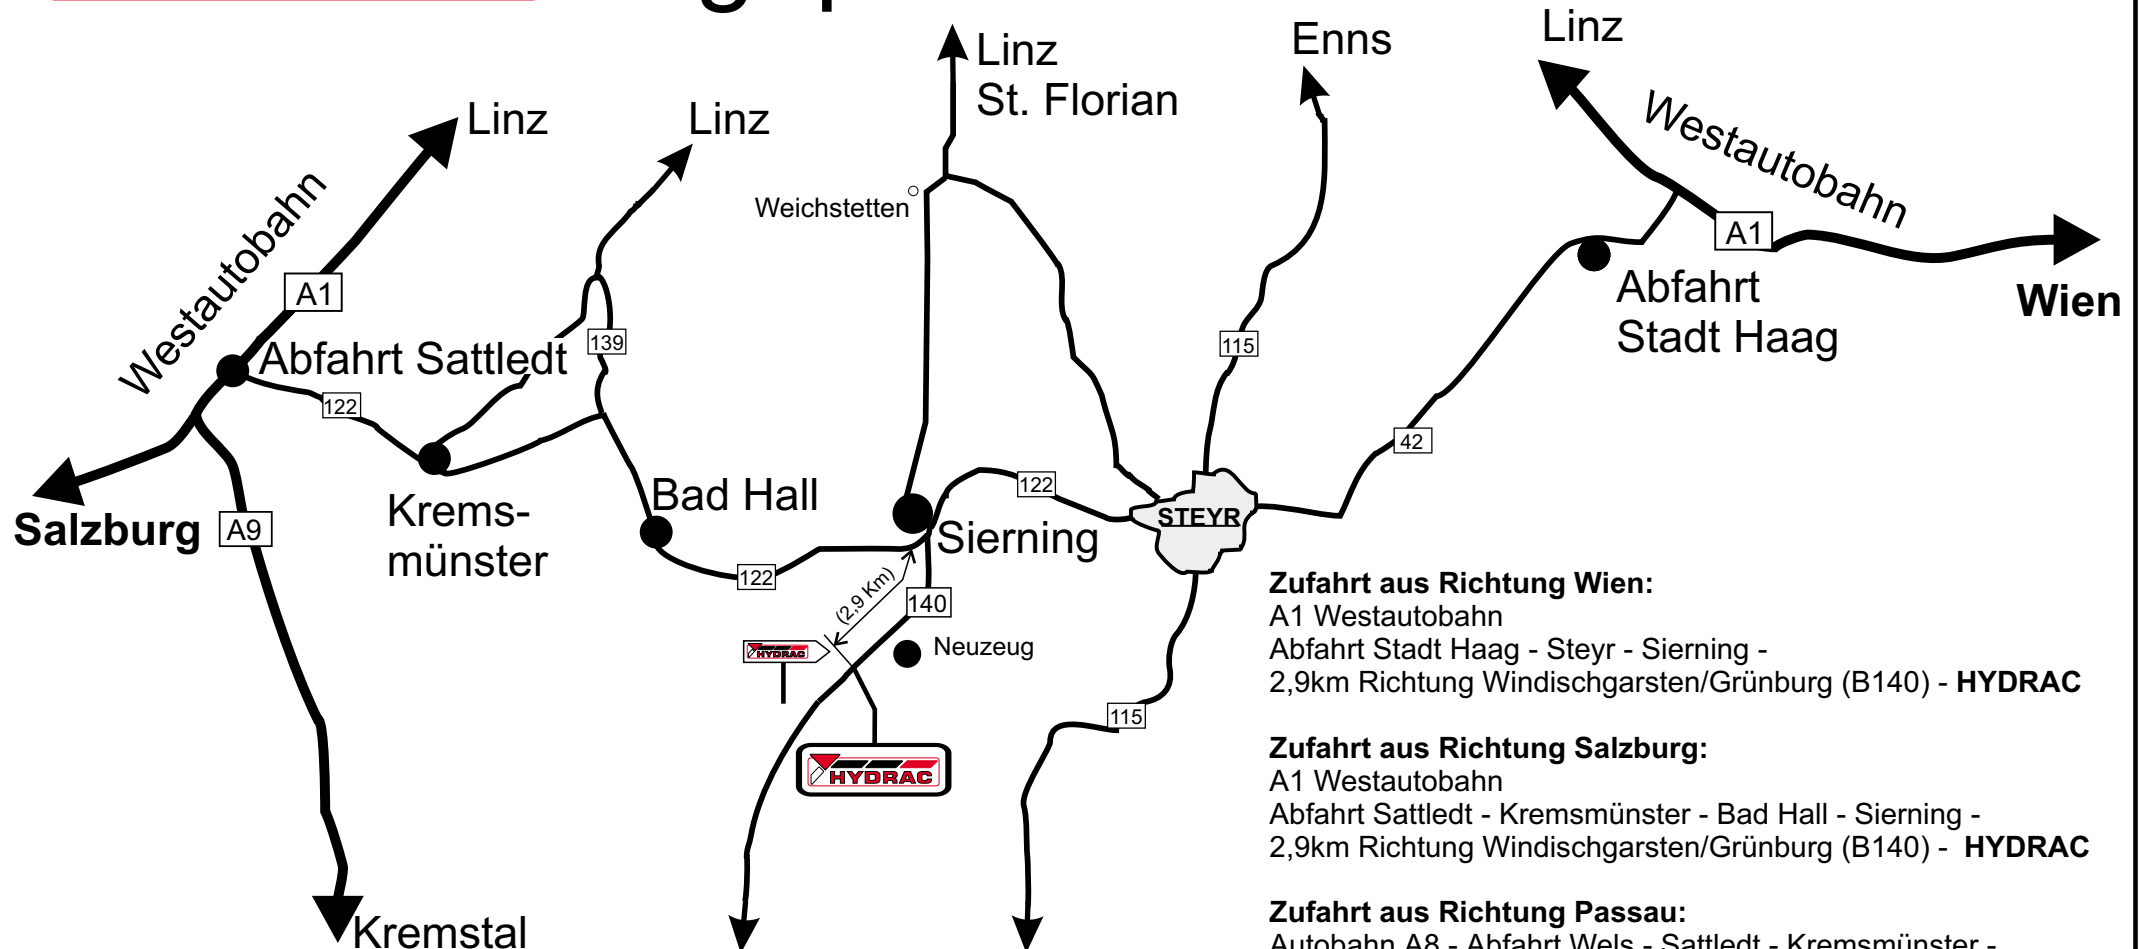

Lageplan

Anschrift:
HYDRAC Landmaschinenfabrik
Pühringer GmbH&Co.KG
Primitstraße 4-5
A-4523 Neuzeug bei Sierning
Tel. +43-7259-6000-0
Fax. +43-7259-6000-40
e-mail: office@hydrac.com
http://www.hydrac.com

Grünburg
138
Windischgarsten
Liezen
Graz

Zufahrt aus Richtung Wien:
A1 Westautobahn
Abfahrt Stadt Haag - Steyr - Sierning -
2,9km Richtung Windischgarsten/Grünburg (B140) - **HYDRAC**

Zufahrt aus Richtung Salzburg:
A1 Westautobahn
Abfahrt Sattledt - Kremsmünster - Bad Hall - Sierning -
2,9km Richtung Windischgarsten/Grünburg (B140) - **HYDRAC**

Zufahrt aus Richtung Passau:
Autobahn A8 - Abfahrt Wels - Sattledt - Kremsmünster -
Bad Hall - Sierning -
2,9km Richtung Windischgarsten/Grünburg (B140) - **HYDRAC**

Zufahrt aus Linz:
A1 Westautobahn - Abfahrt St. Florian - St. Florian -
Weichstetten - Sierning - 2,9km Richtung
Windischgarsten/Grünburg (B140) - **HYDRAC**

Zufahrt aus Graz:
Liezen - Windischgarsten - Grünburg - 2,9km vor Sierning (B140)
- **HYDRAC**